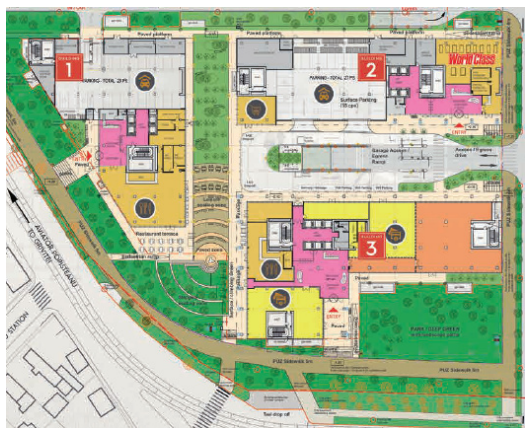

De închiriat

Expo Business Park - Building 1

București, Sector 1, str. Aviator Popisteanu 54 A

Informații despre clădire

Stadiu	Existentă
Anul construcției	2019
Ratia de parcare	1 / 65 mp
Suprafața totală a clădirii	8 300 mp

* Asking terms for m²/month

Amplasament

Spațiu Disponibil

Clădire închiriată complet

Planul etajului

Transport public

Metrou: M4

Autobuz: 105, 308, 381